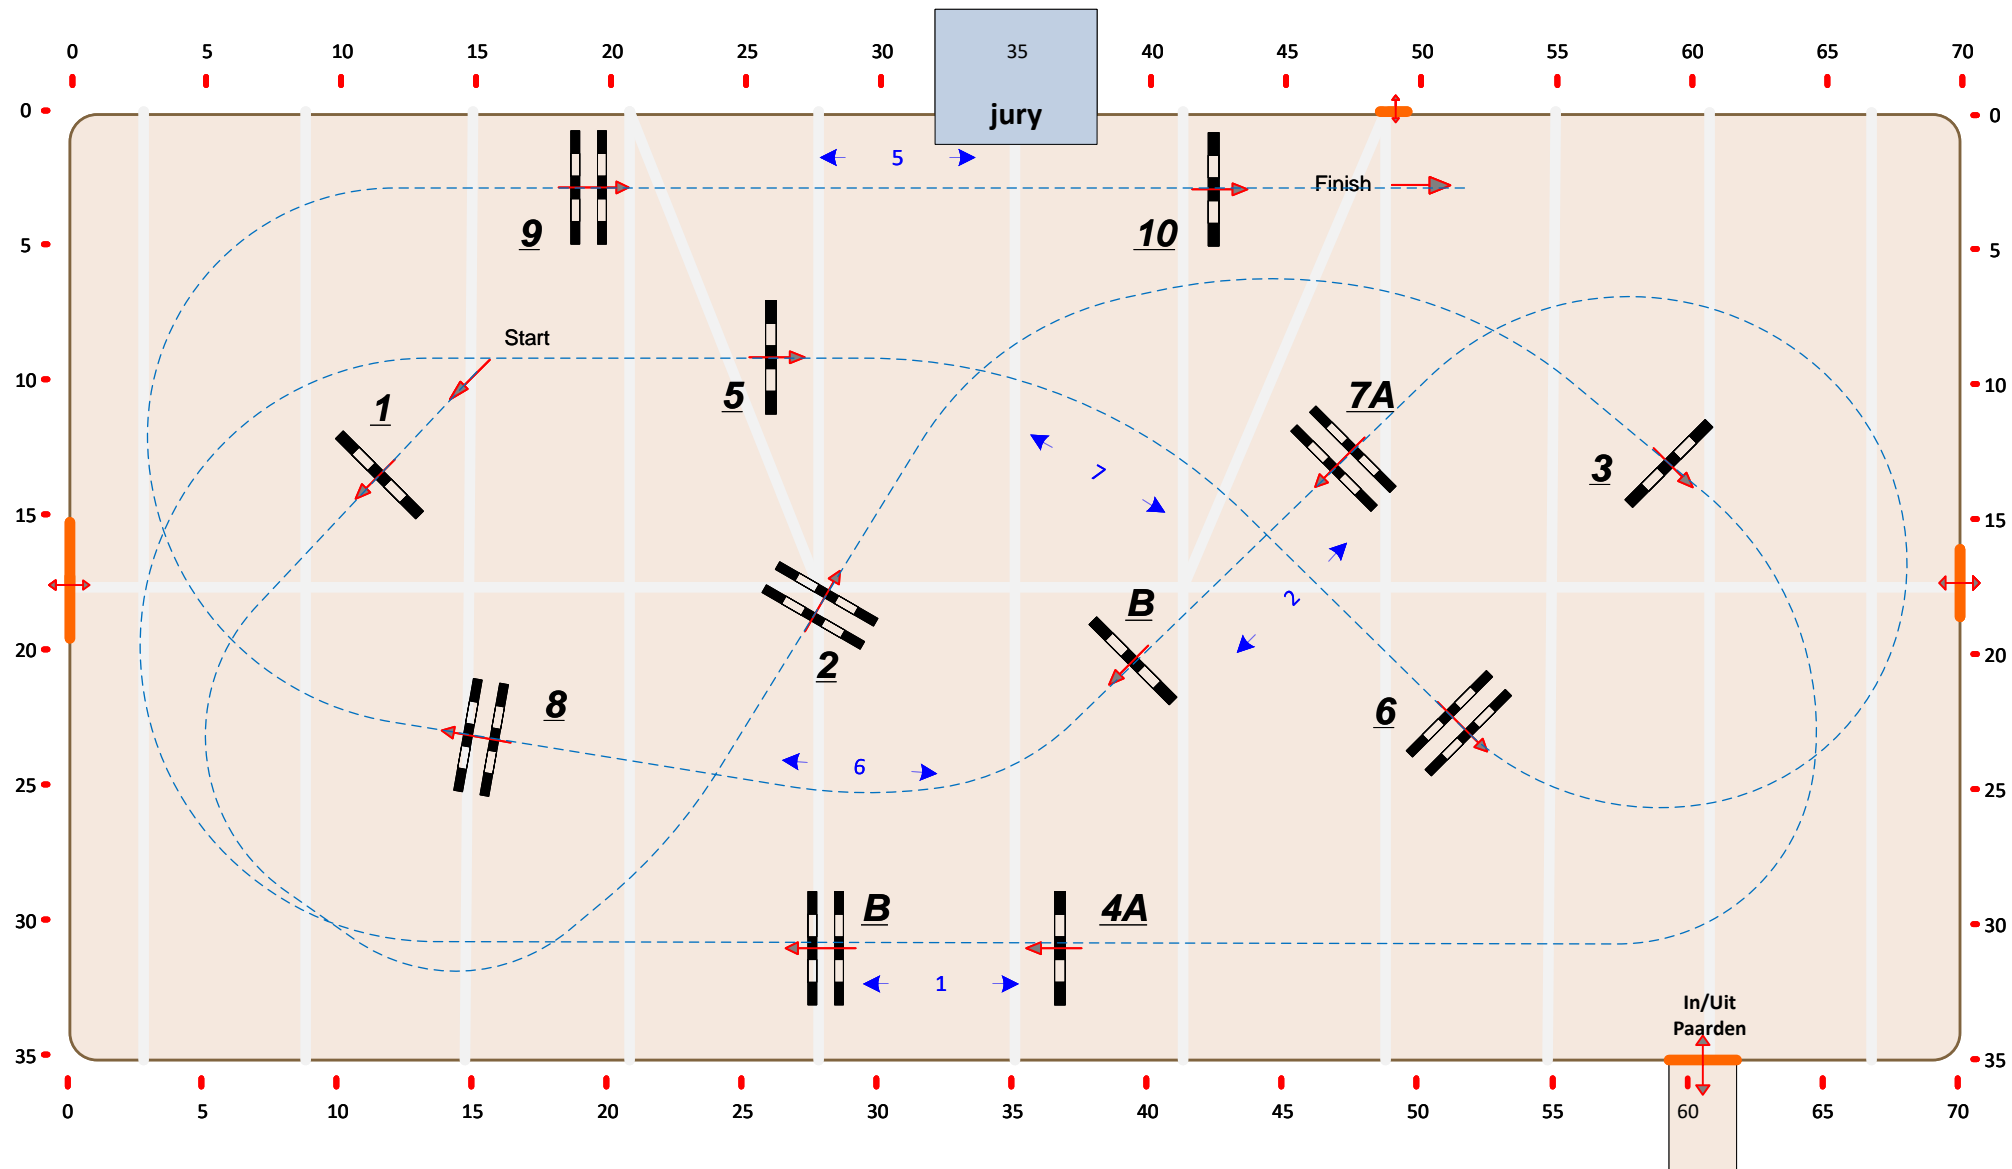

Volledig parcours

Amaliahal

Nationaal Hippiisch Centrum

*vanaf 110 cm pas 4B toevoegen

Eventuele barrage: 1-2-4A-6-7AB-10