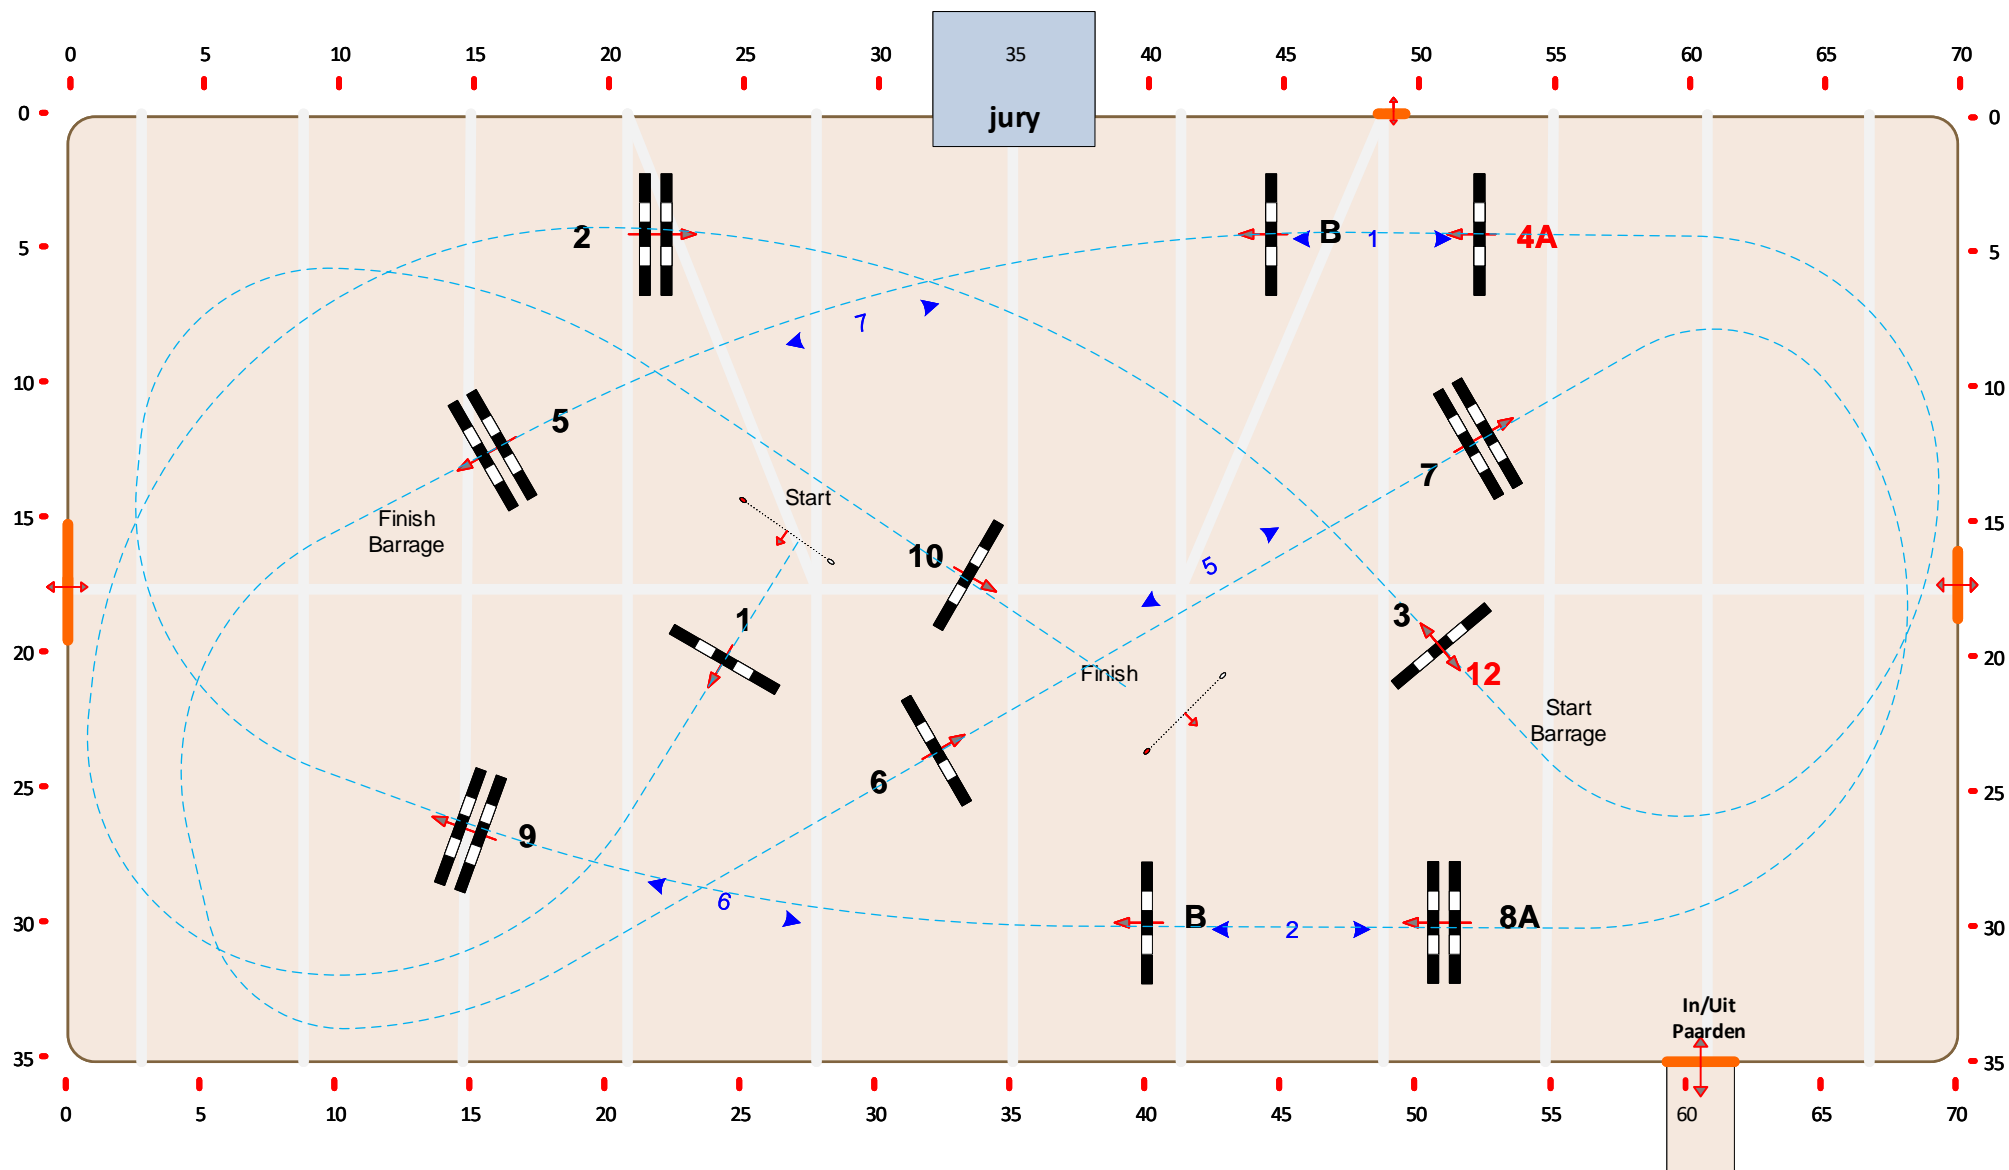

Volledig parcours

Amaliahal

*In klasse B vervalt 4A

Eventuele barrage: 12-5-6-8AB-10-5