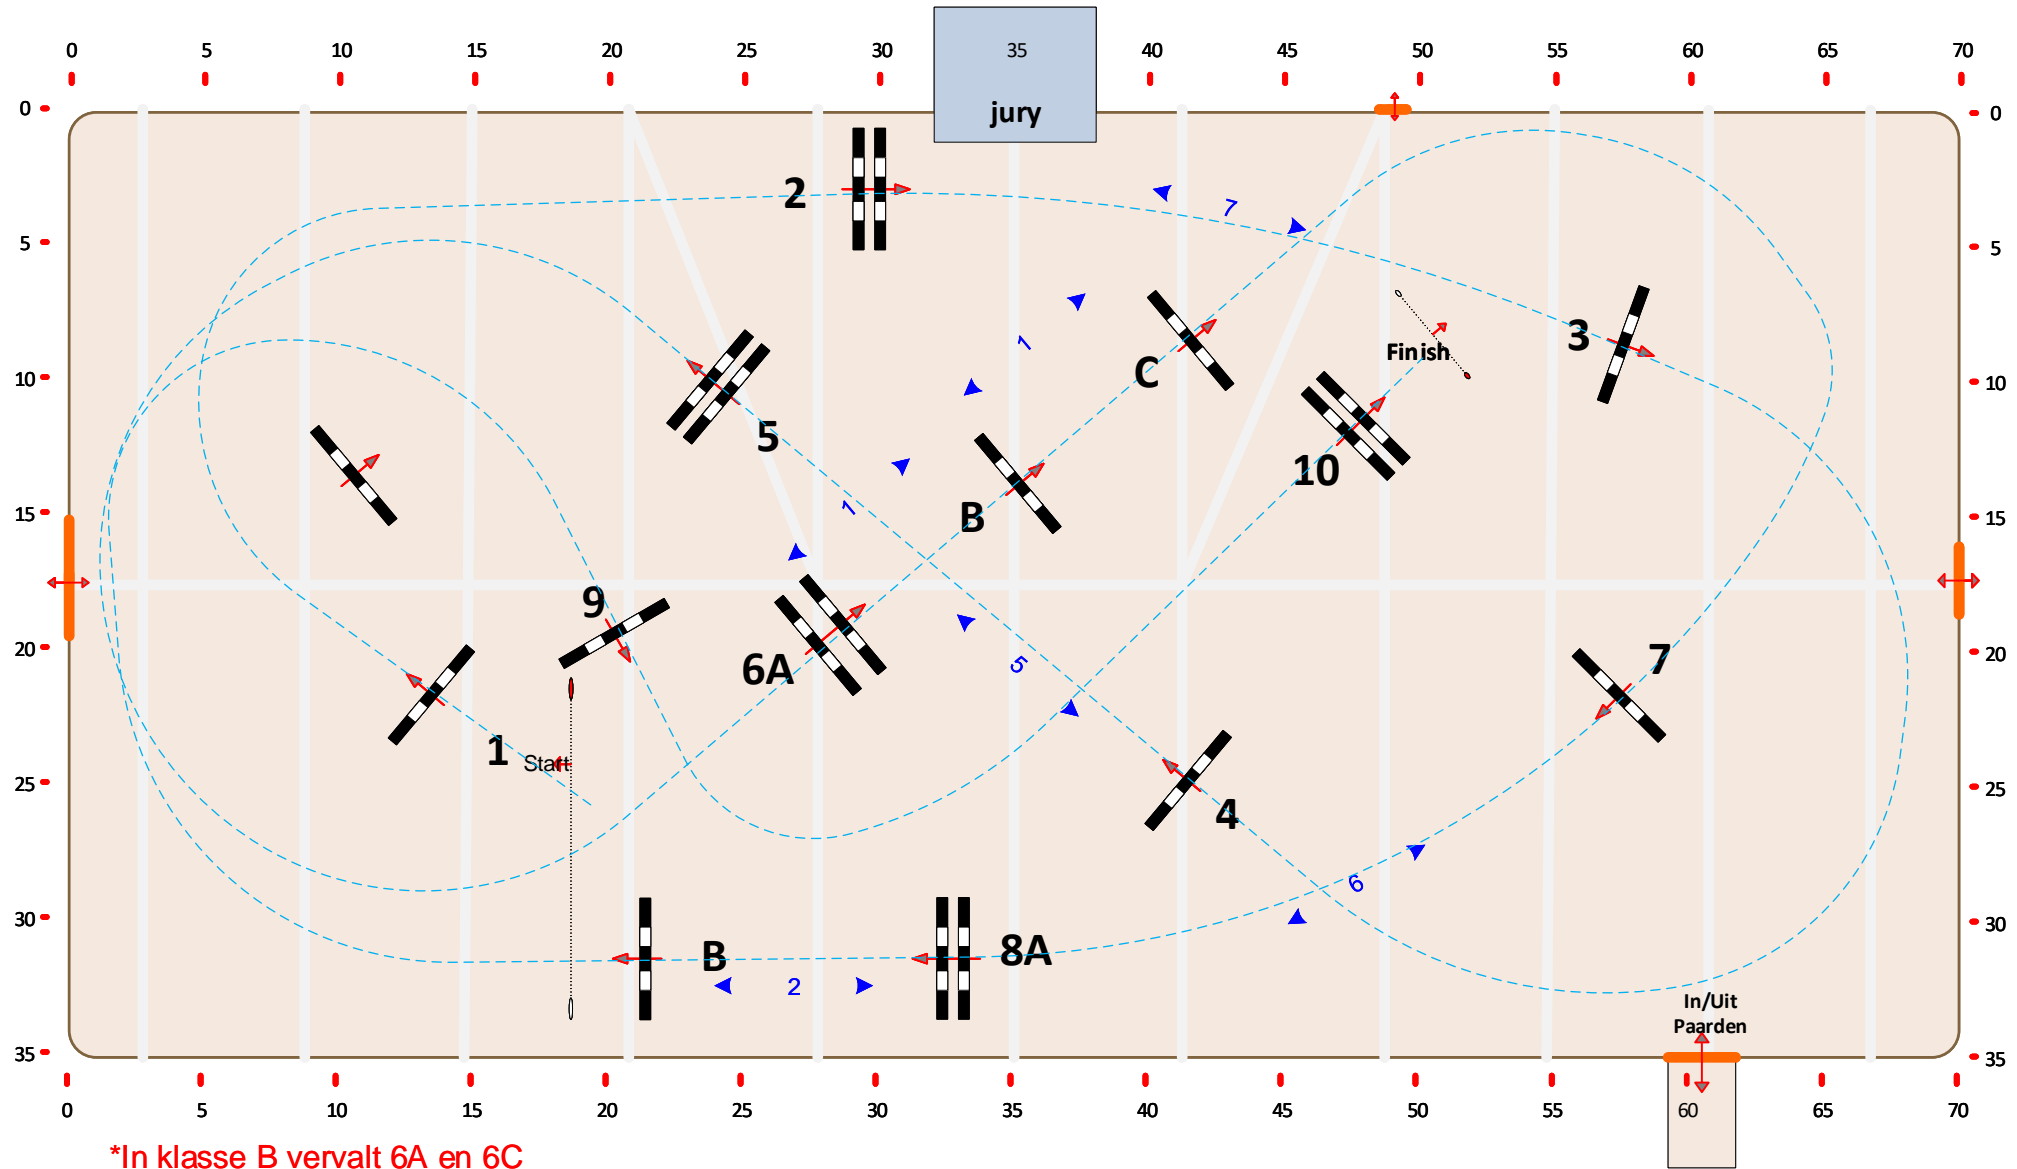

Volledig parcours

Amaliahal

*In klasse B vervalt 6A en 6C

*In klasse L vervalt 6C

Eventuele barrage: 1-2-5-6B-8AB-9-10

1.2.5