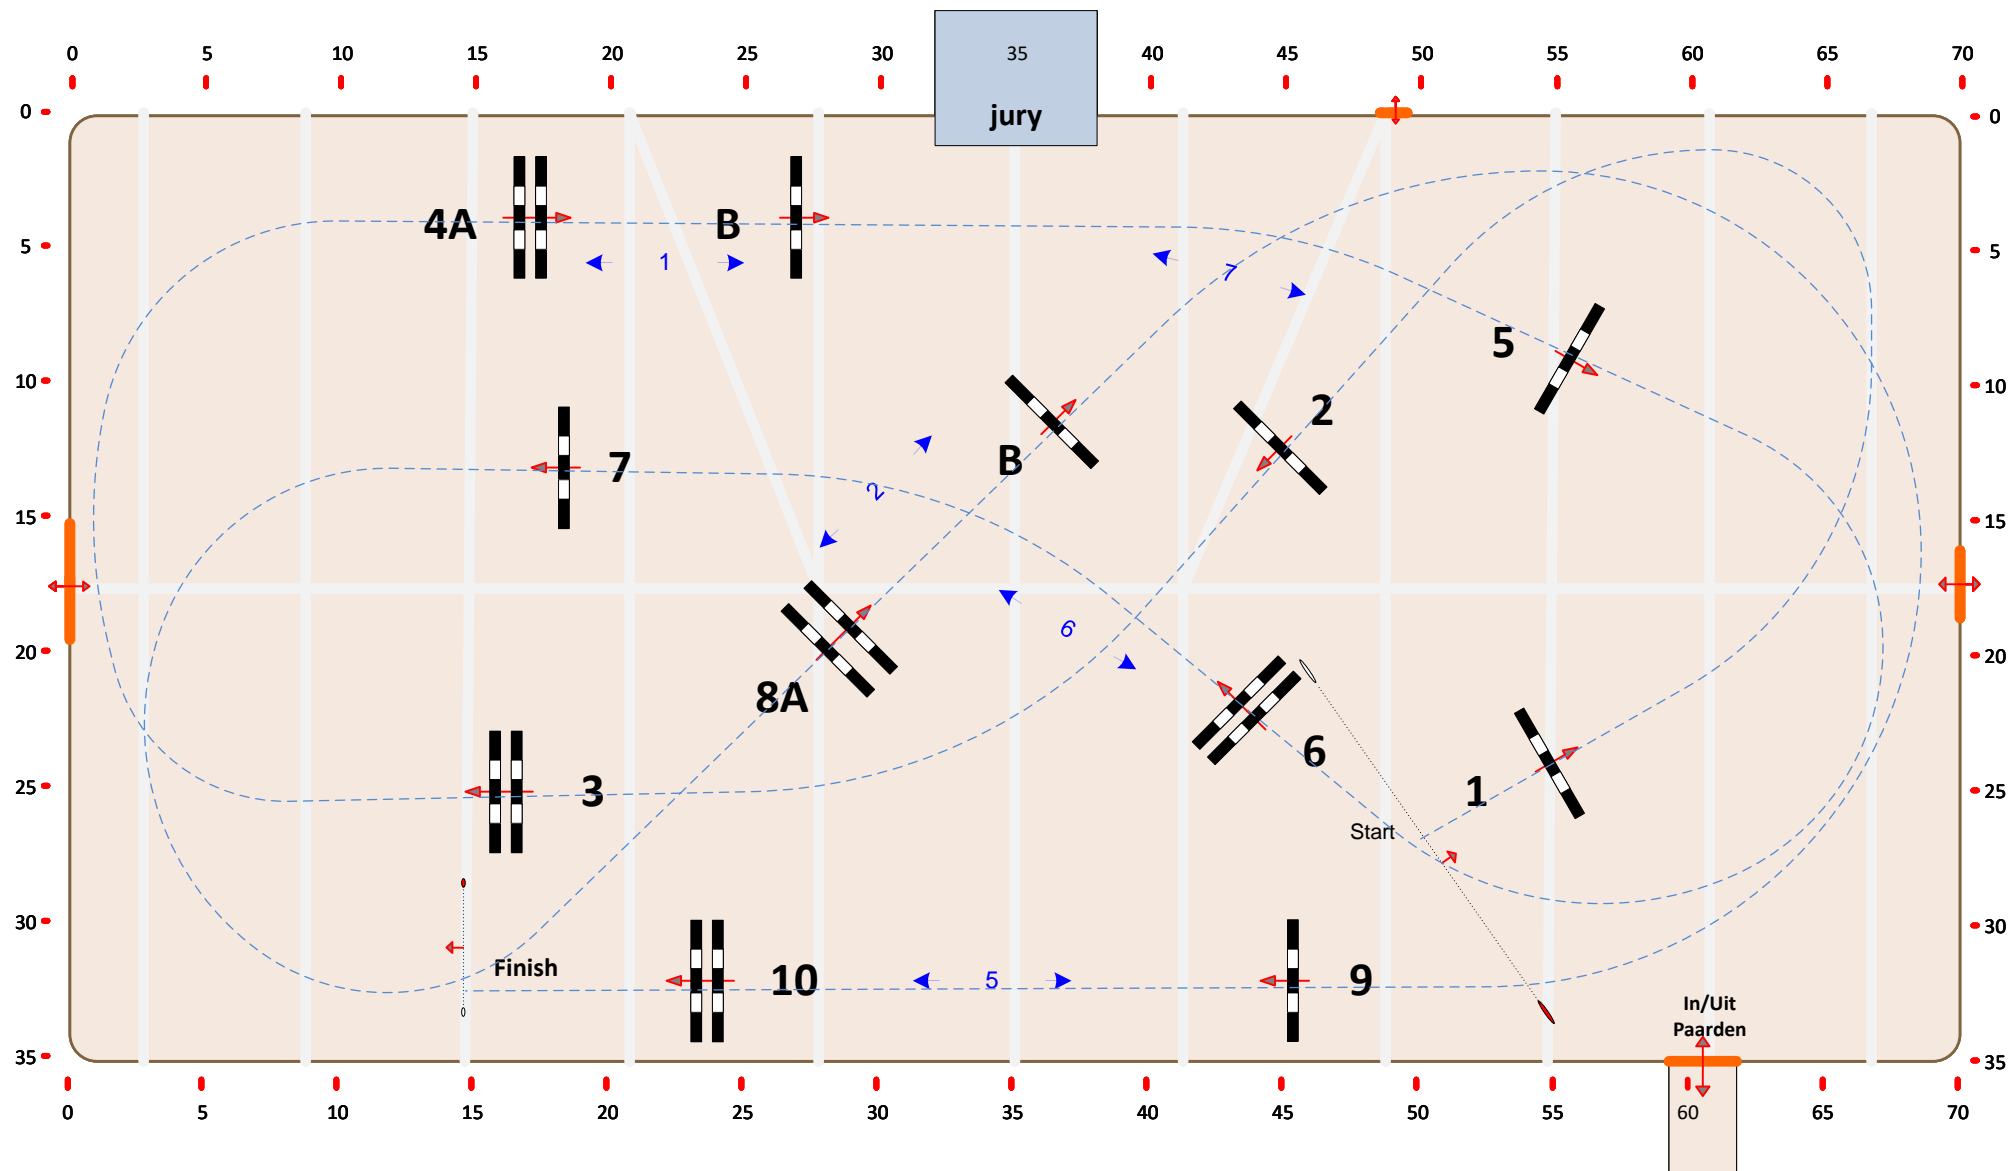

Volledig parcours

Amaliahal

*In klasse B vervalt 4B

Eventuele barrage: 1-2-5-6-7-8AB-10