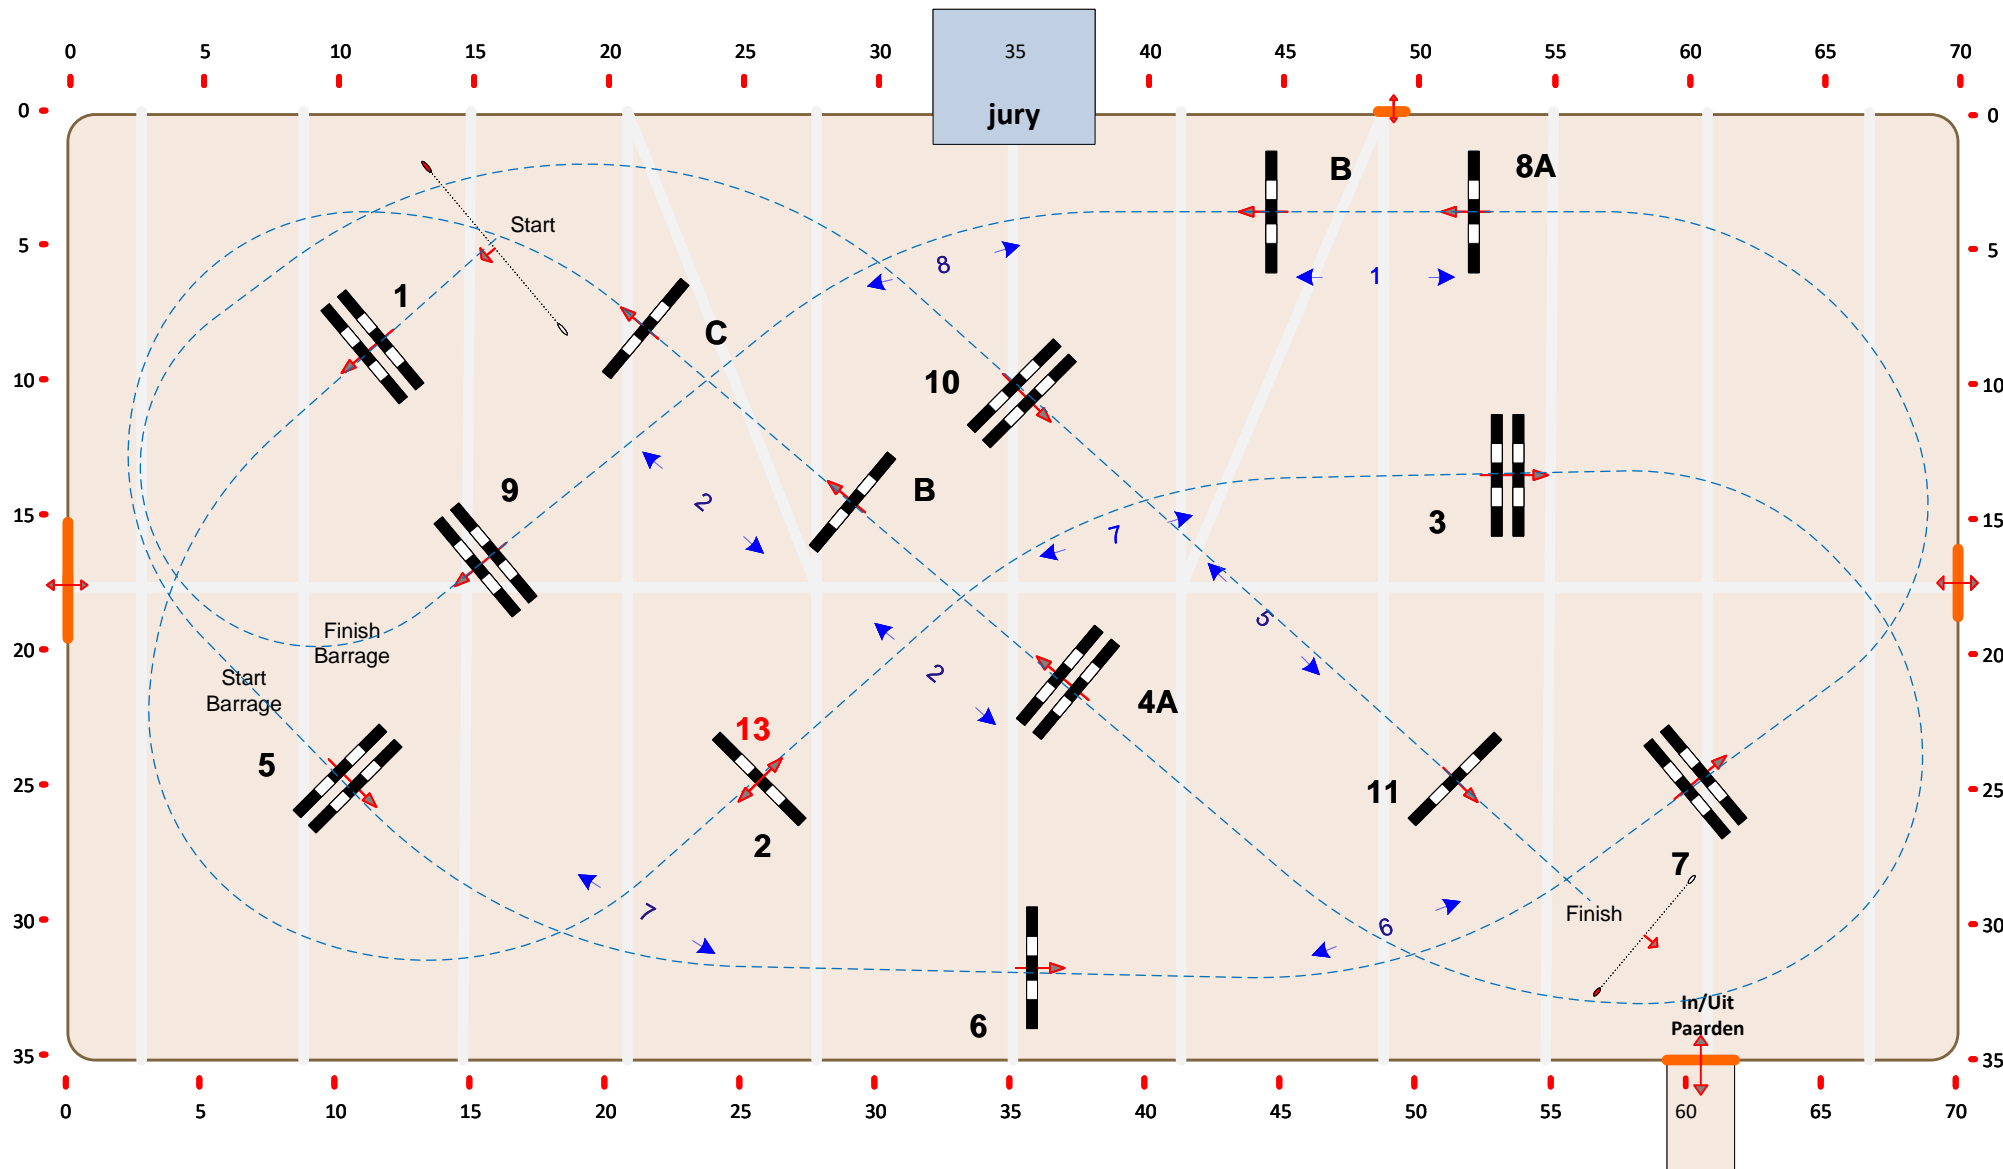

Volledig Parcours

Amaliahal

Barrage: 5-6-13-10-8AB-19