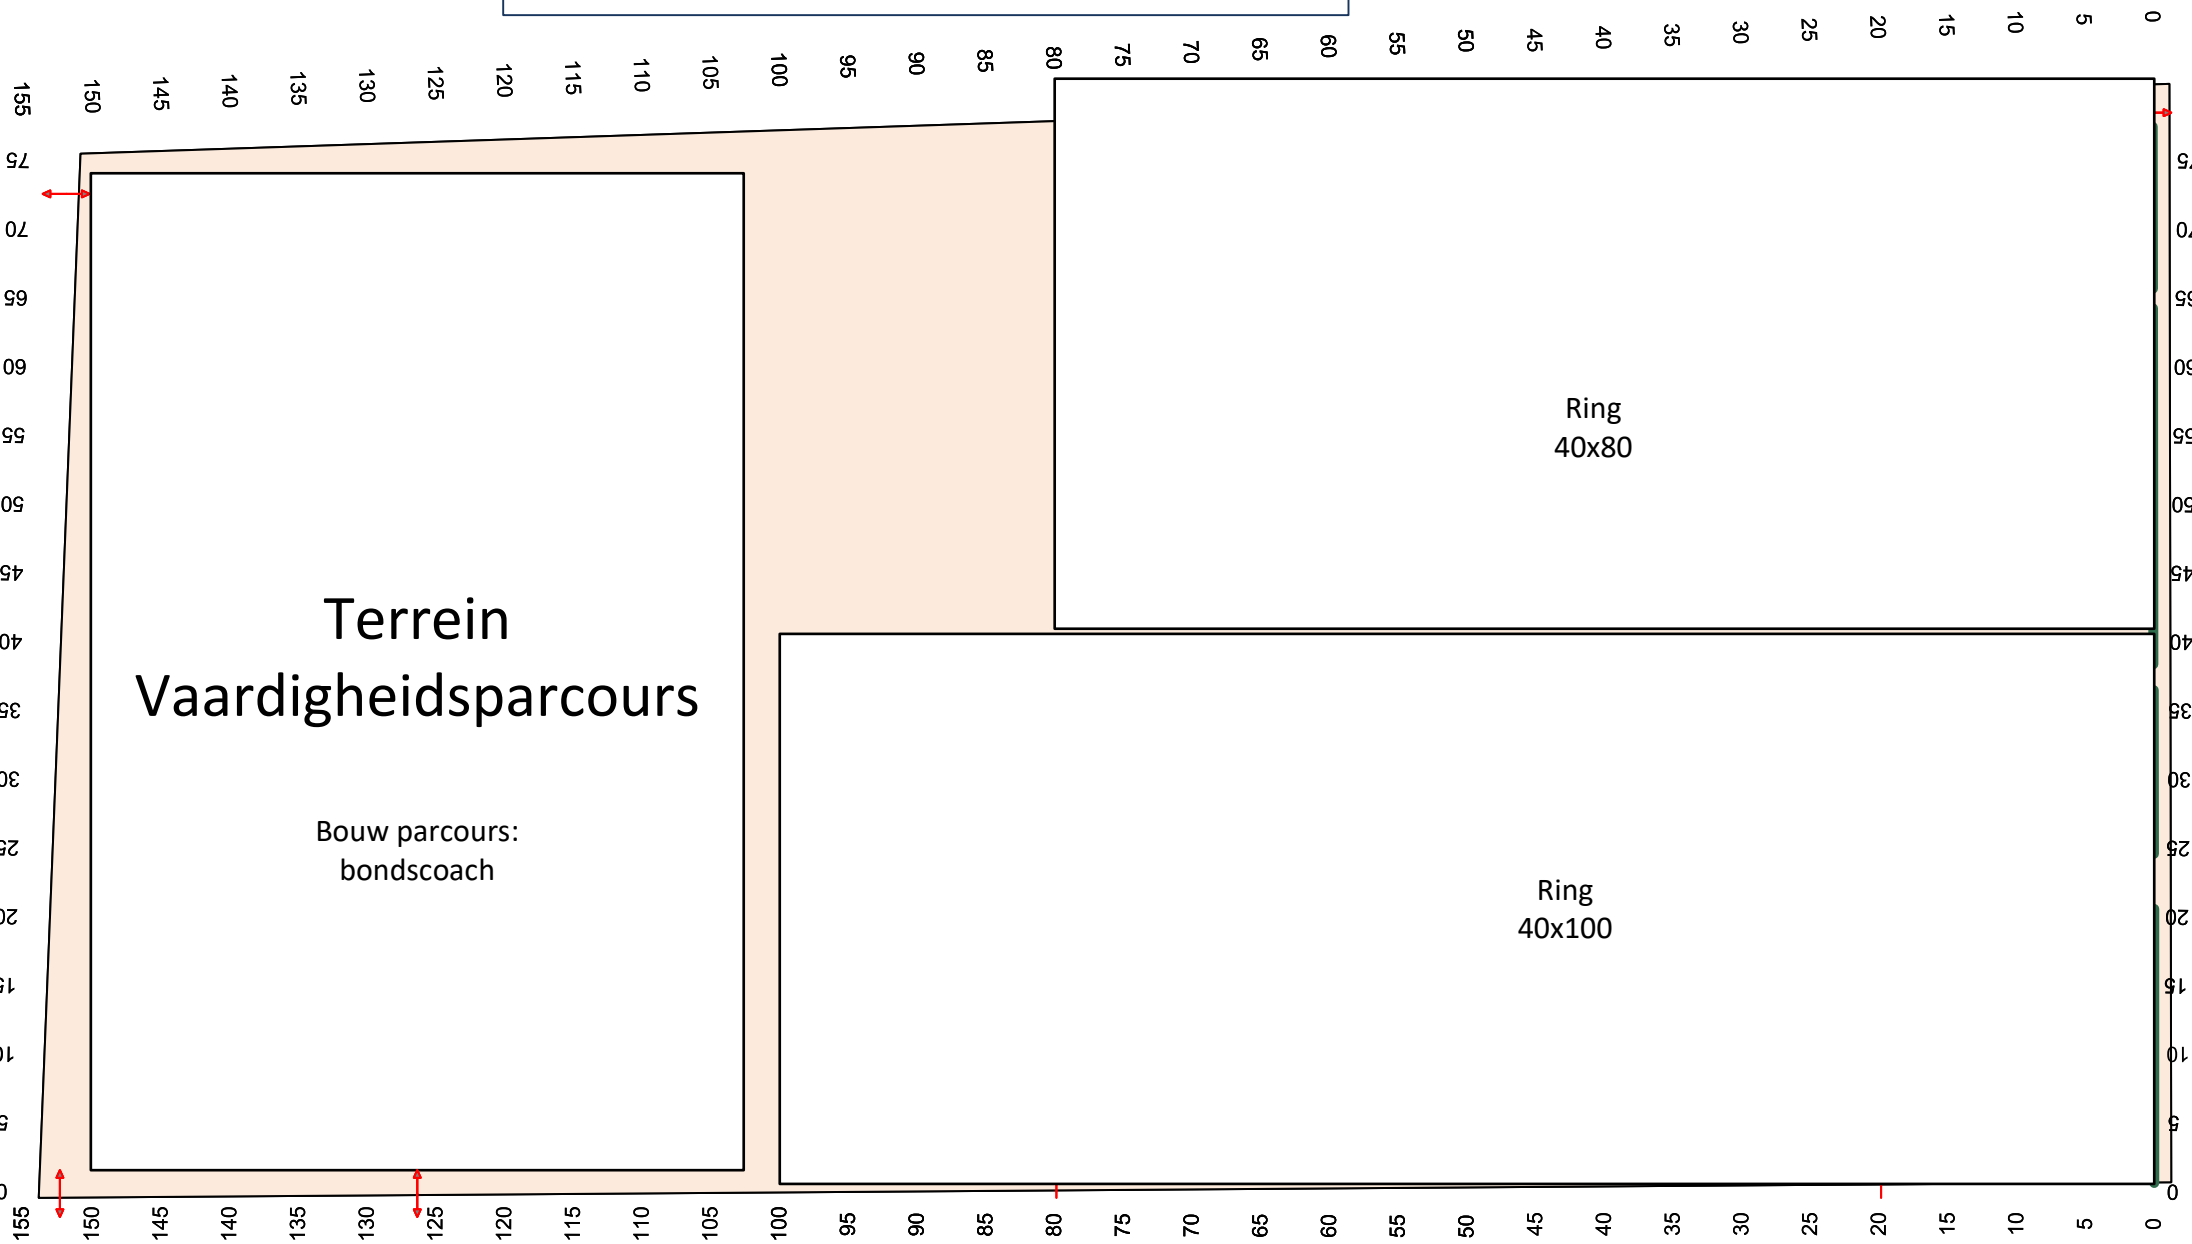

Mennen

Hoofdterrein

Terrein
Vaardigheidsparcours

Bouw parcours:
bondscoach

Ring
40x80

Ring
40x100