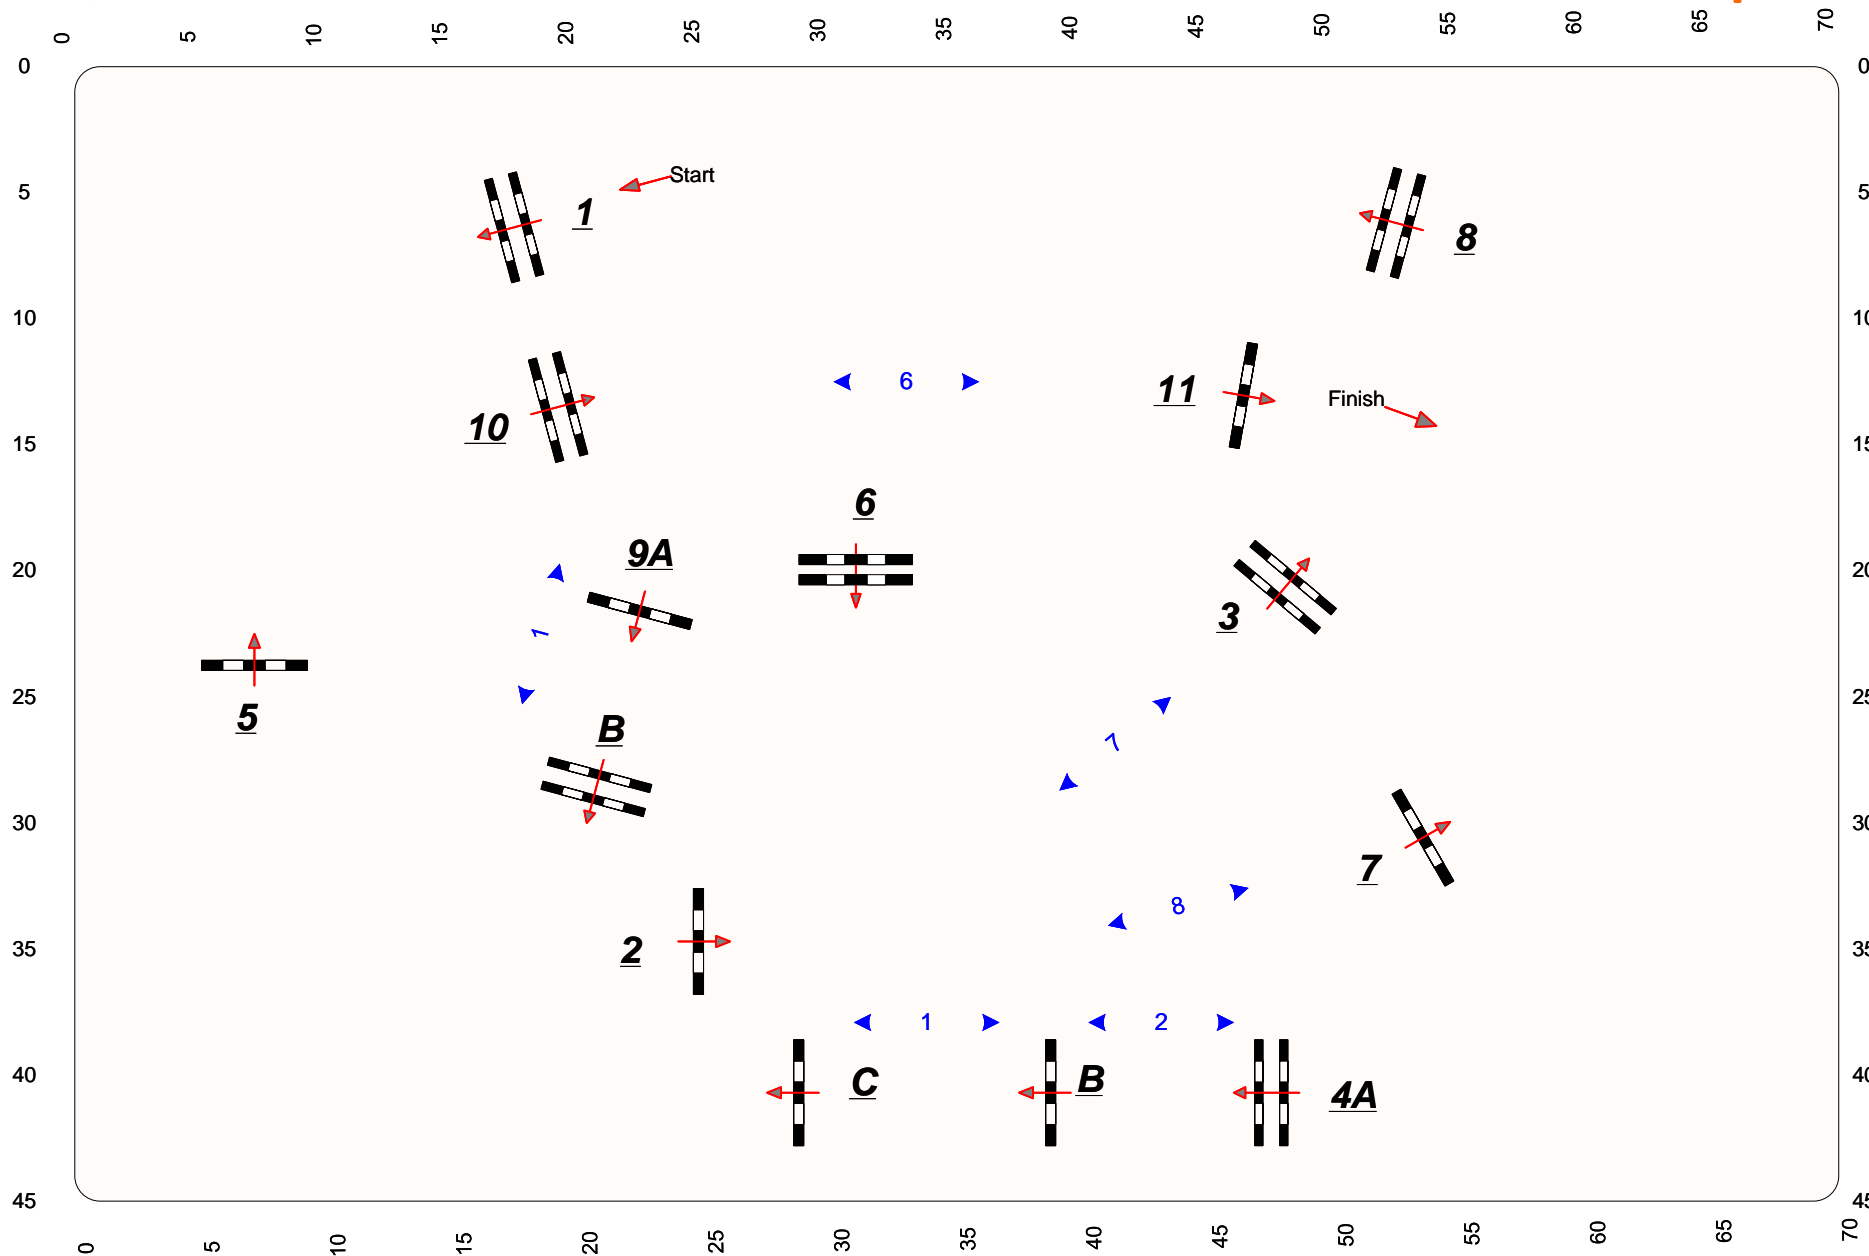

Volledig parcours

Hoofdterrein 2 zonder sproeier

*In klasse B vervalt 4C, 9B, 11

*In klasse L vervalt 4C, 11

Eventuele barrage: 1-2-3-4AB-10-11