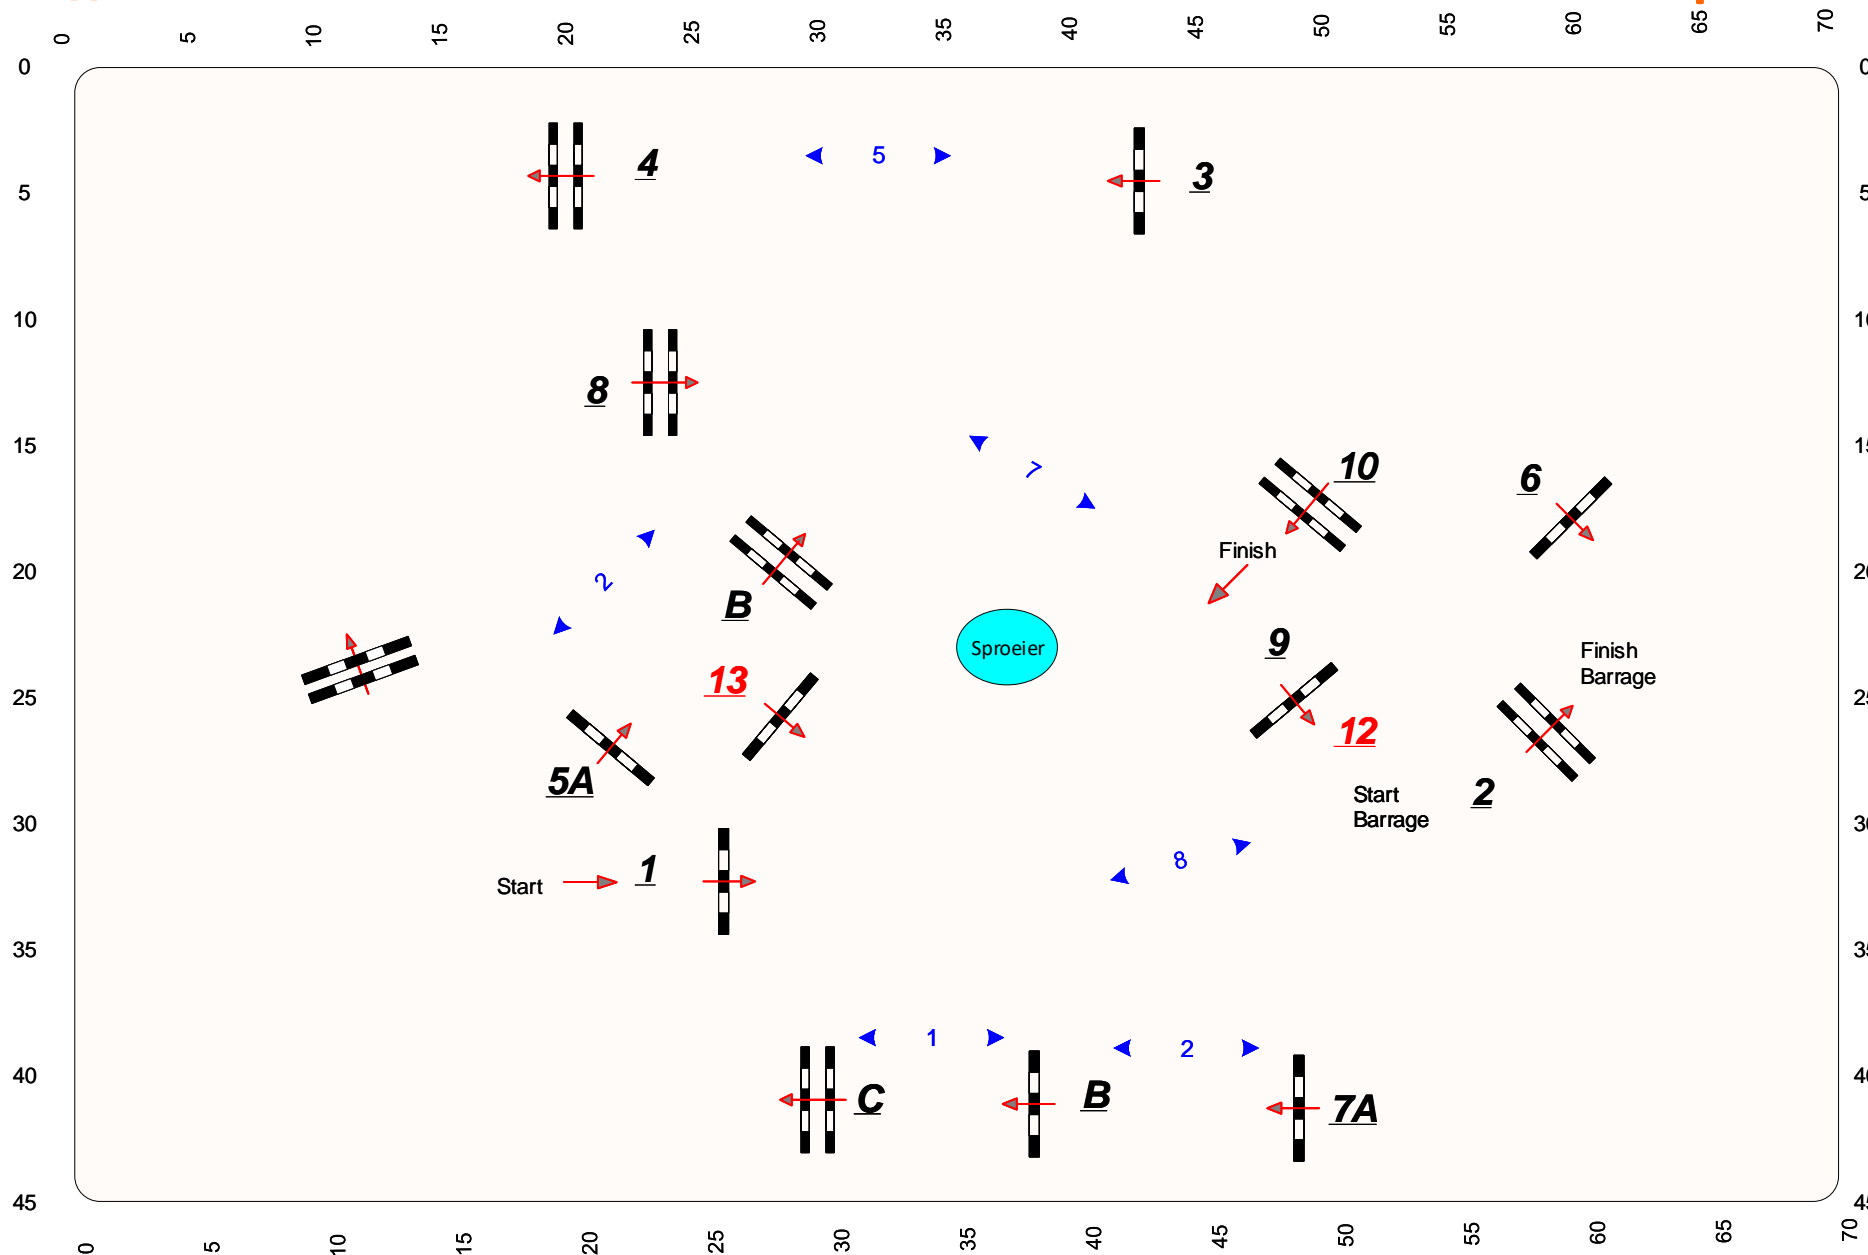

Volledig parcours

Hoofdterrein 2 met sproeier

*In klasse B vervalt 7A, 5A

*In klasse L vervalt 7A

Eventuele barrage: 12-4-5B-7BC-13-2