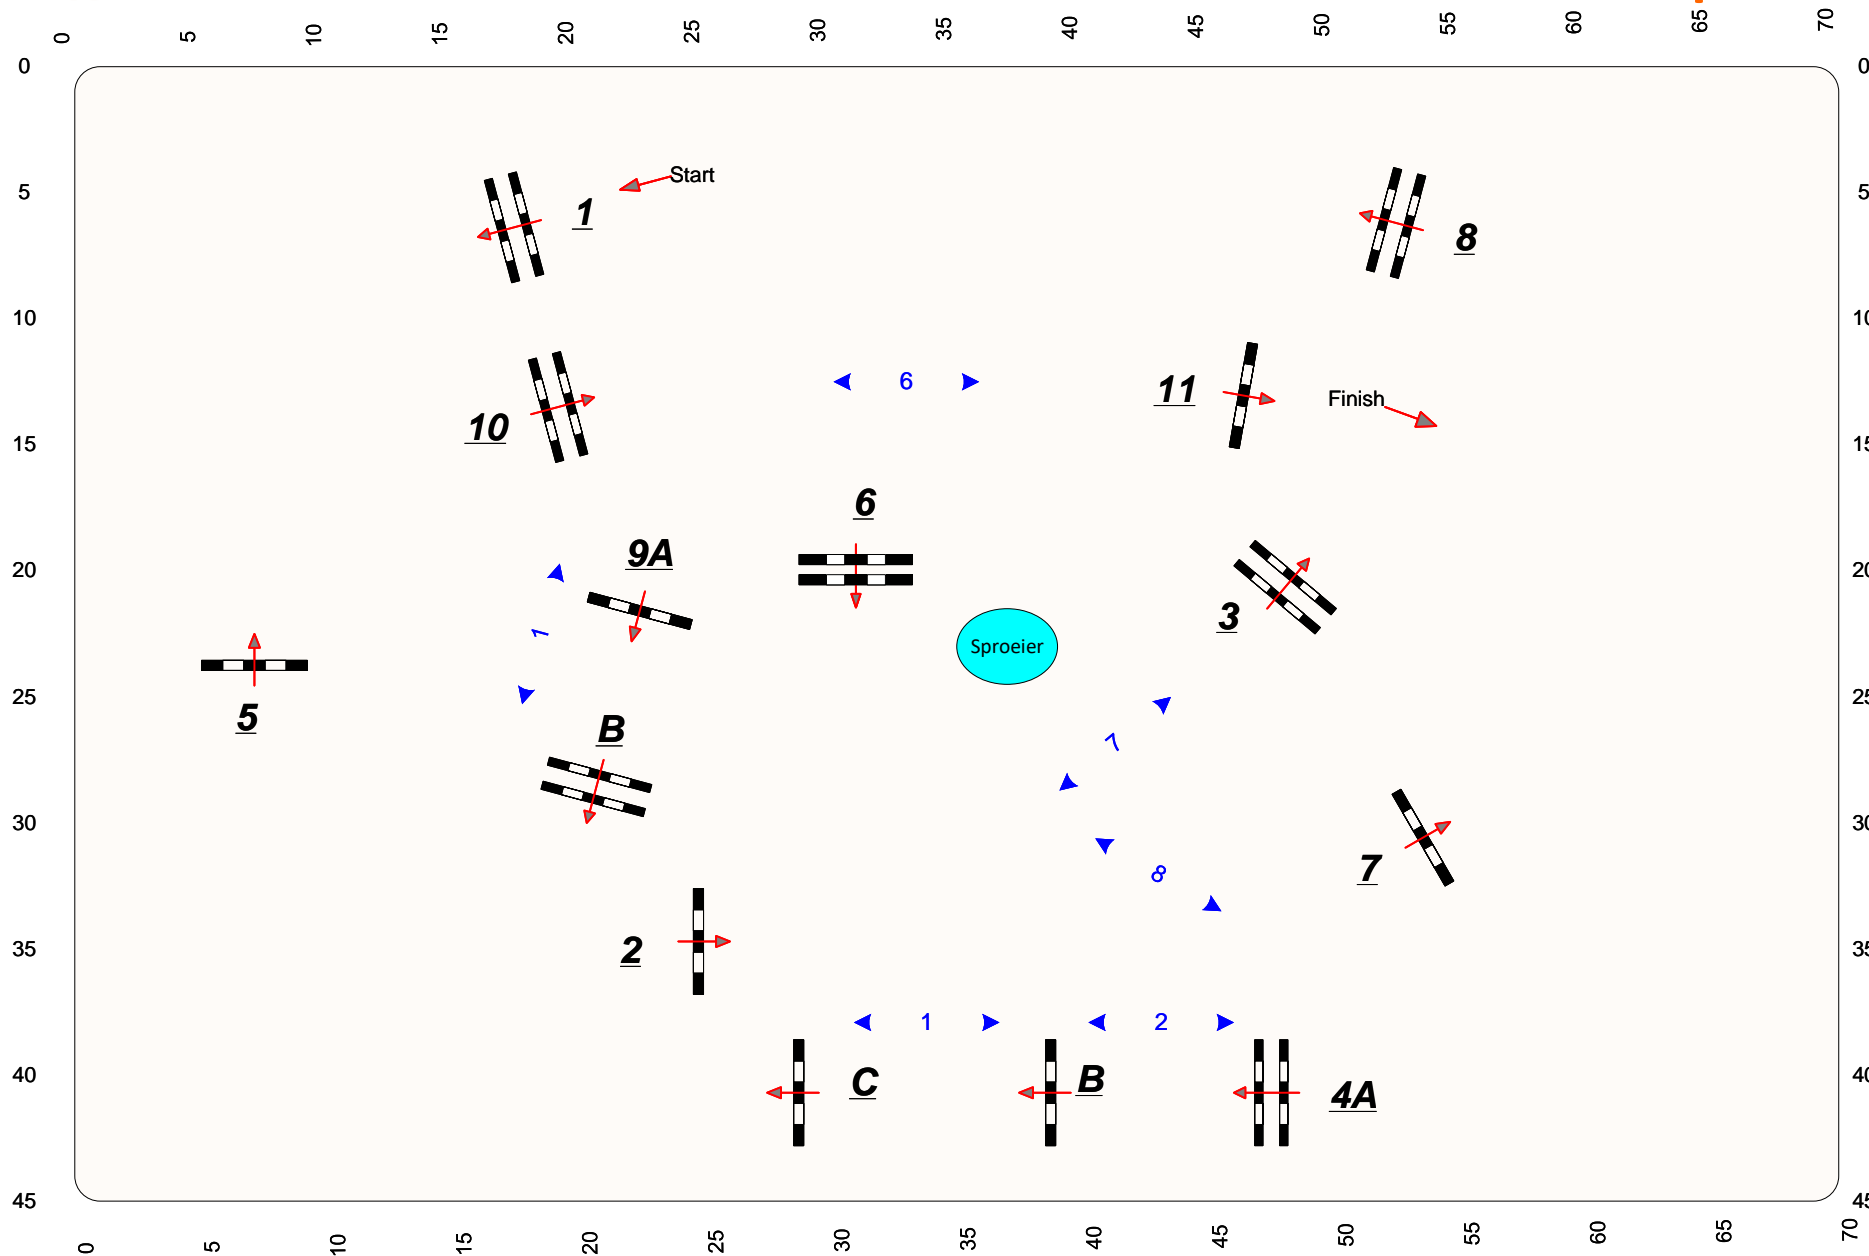

# Volledig parcours

# Hoofdterrein 2 met sproeier

\*In klasse B vervalt 4C, 9B, 11

\*In klasse L vervalt 4C, 11

Eventuele barrage: 1-2-3-4AB-10-11