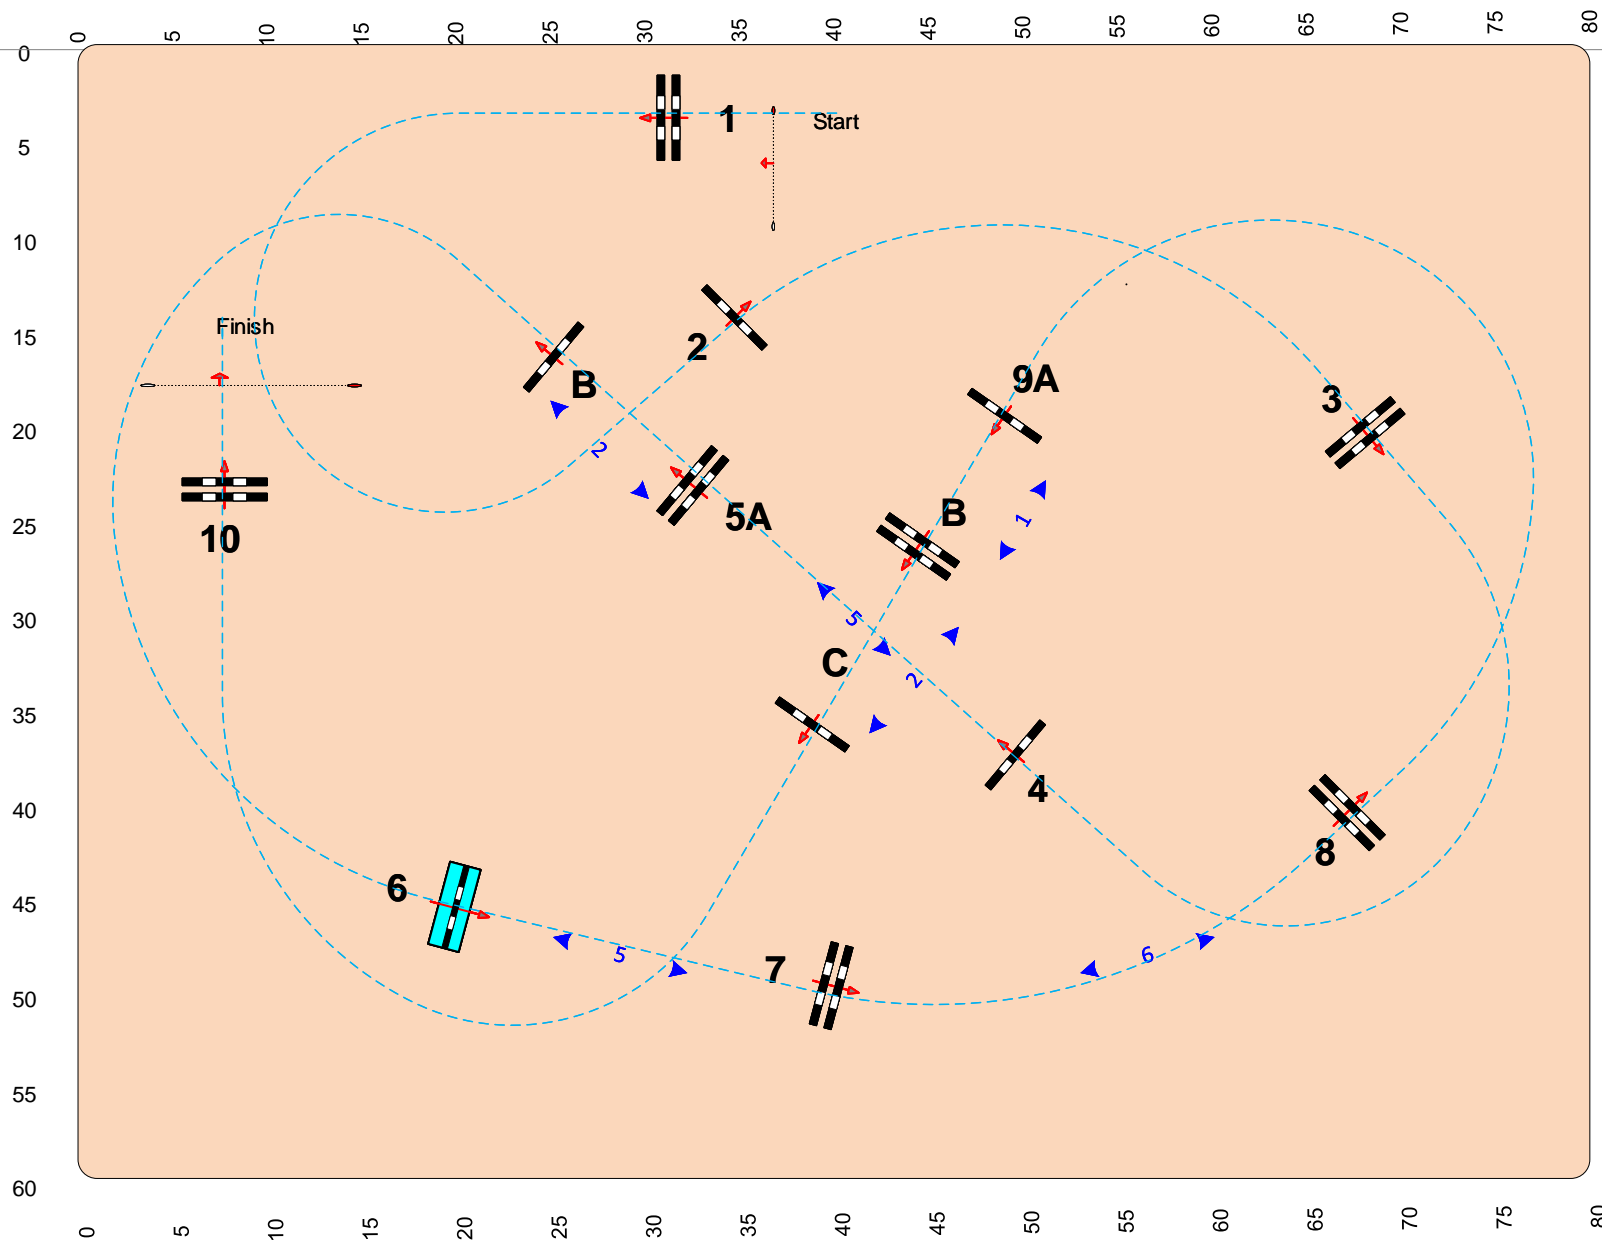

# Volledig parcours

# Hoofdterrein zonder sproeier

\*In klasse B vervalt , 9A,9C, \*In klasse L vervalt 9C

Eventuele barrage : 1-2-5AB-6-7-9B-10