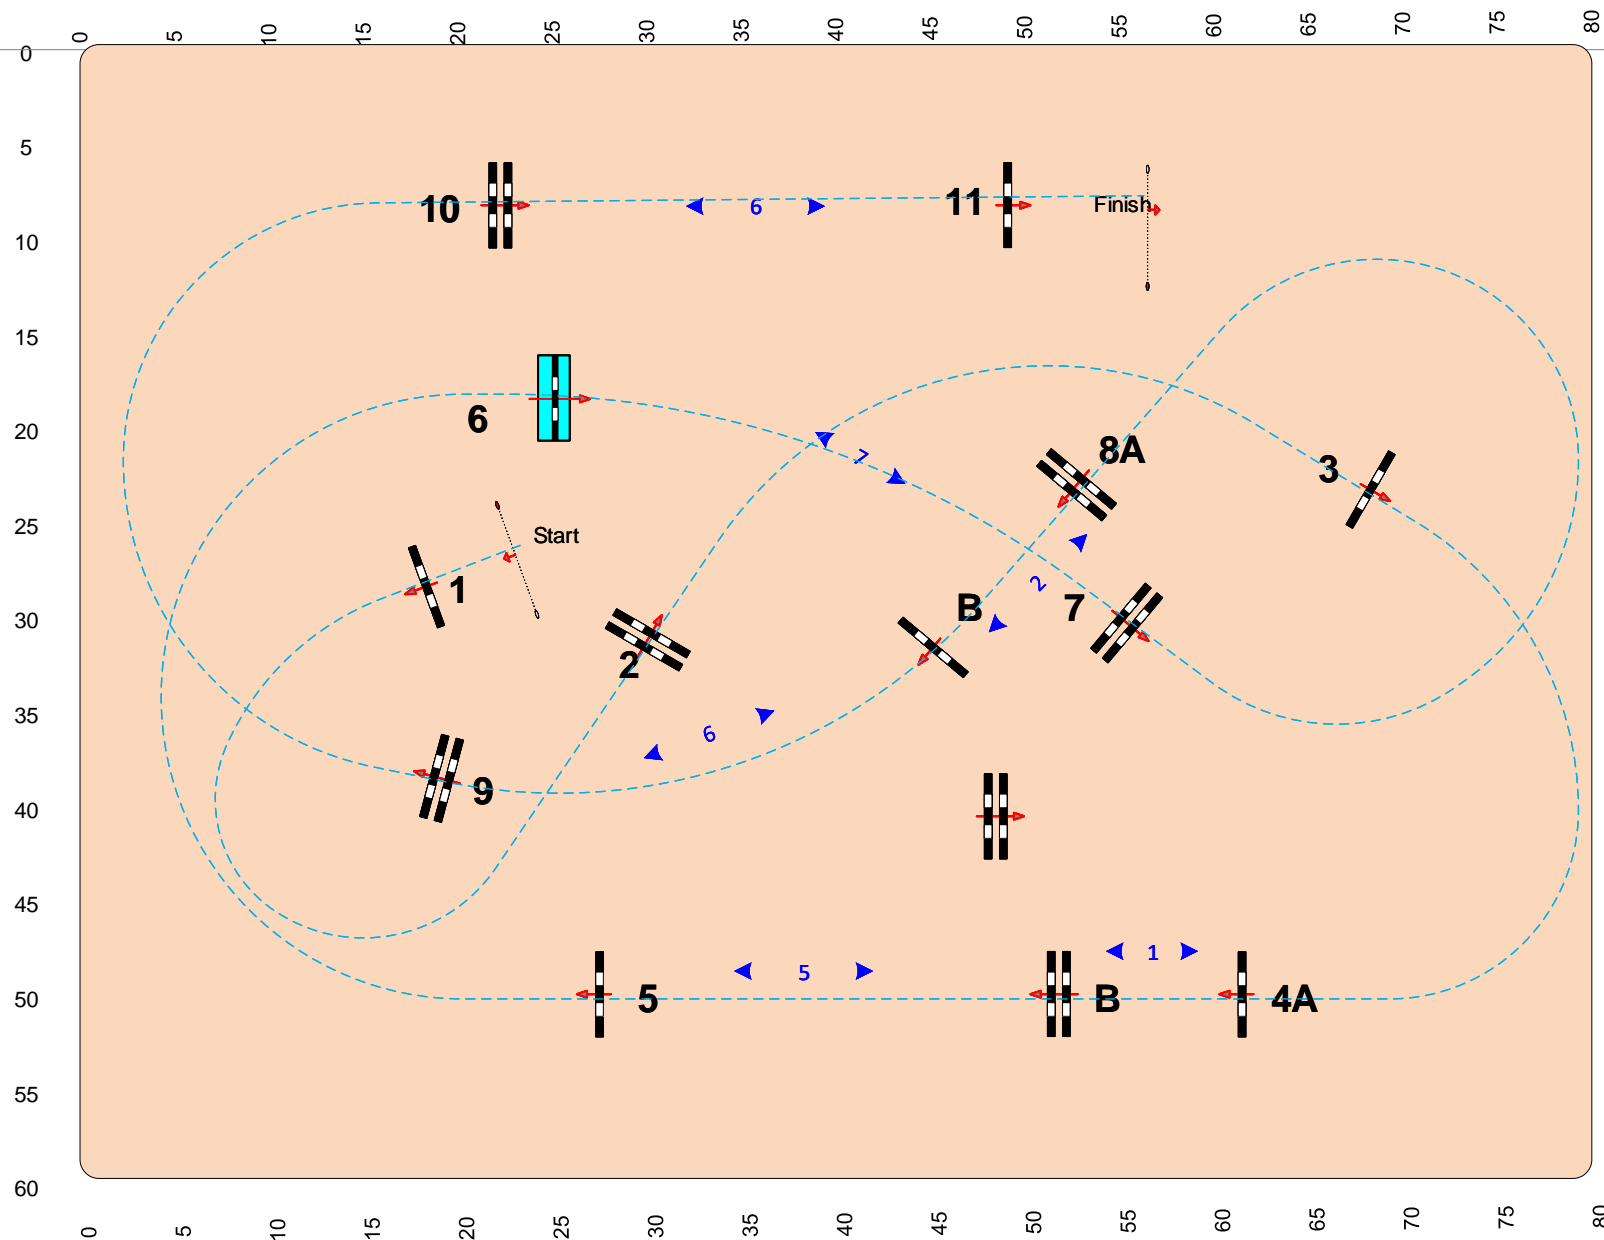

Volledig parcours

zonder sproeier

*In klasse B vervalt 4A,

Eventuele barrage : 1-2-5-6-7-8AB-11