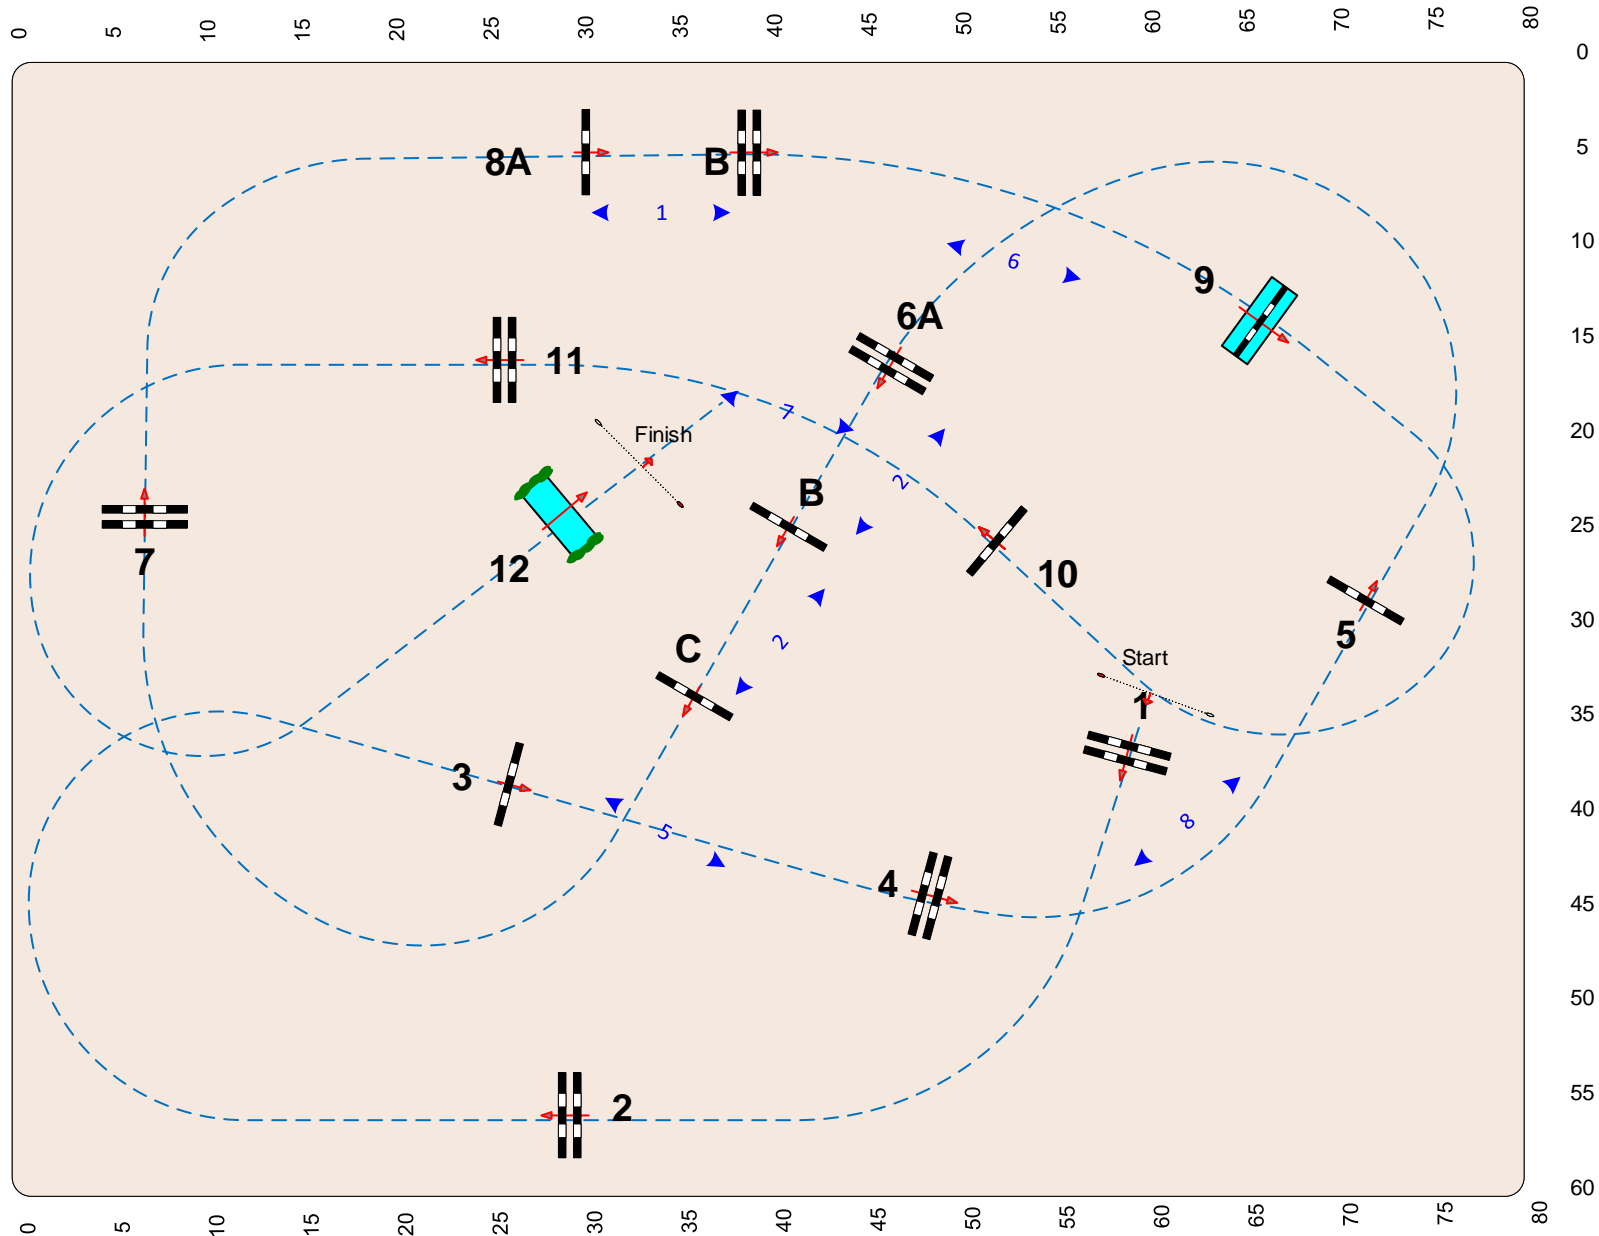

Volledig parcours

Hoofdterrein 1 zonder sproeier

*In klasse B vervalt 6C, 8A, 11, 12

*In klasse L vervalt 6C, 11, 12

Eventuele barrage klasse B/L: 1-14-6AB-7-8B-9

Eventuele barrage klasse M/Z: 1-2-3-6C-8AB-9

3.2.2