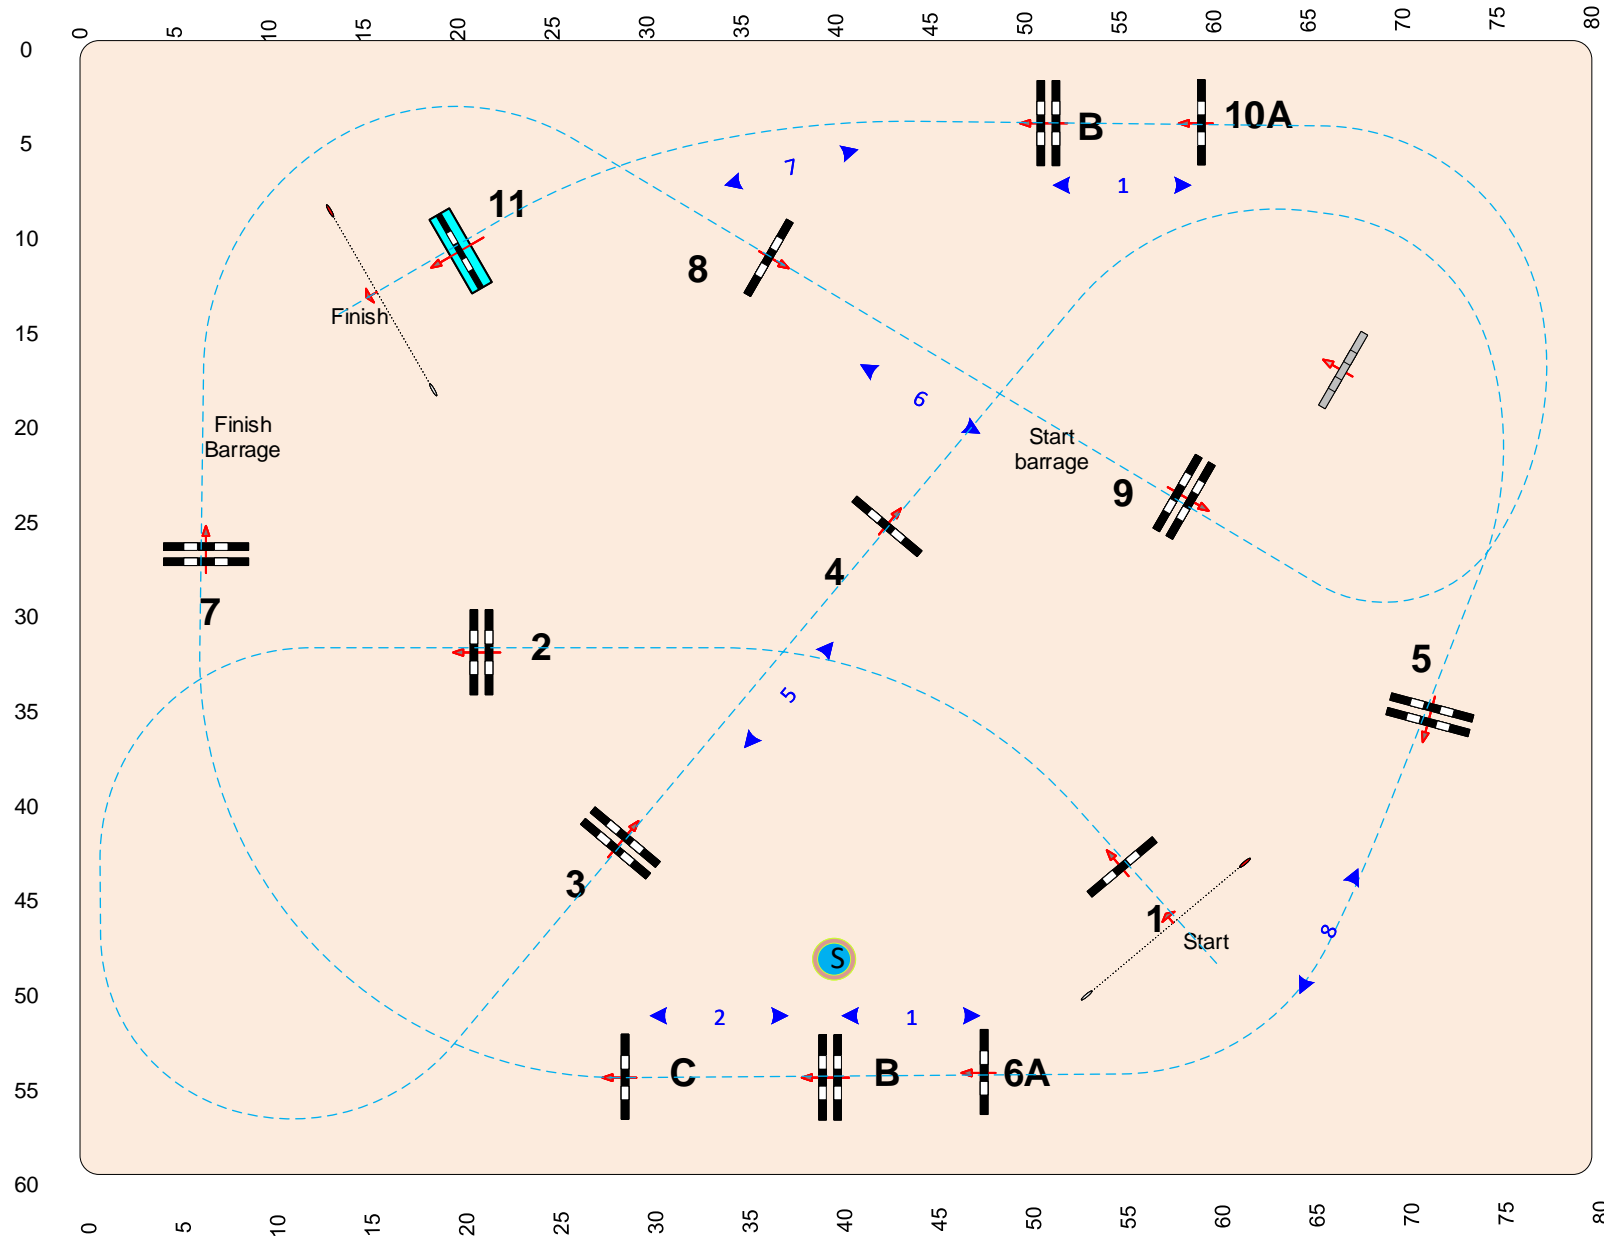

Volledig parcours

Hoofdterrein met sproeier

*In klasse B vervalt 6A, 10A, 11

*In klasse L vervalt 6A, 11

Eventuele barrage: 9-10B-4-5-6BC-7

Hoofdgebouw