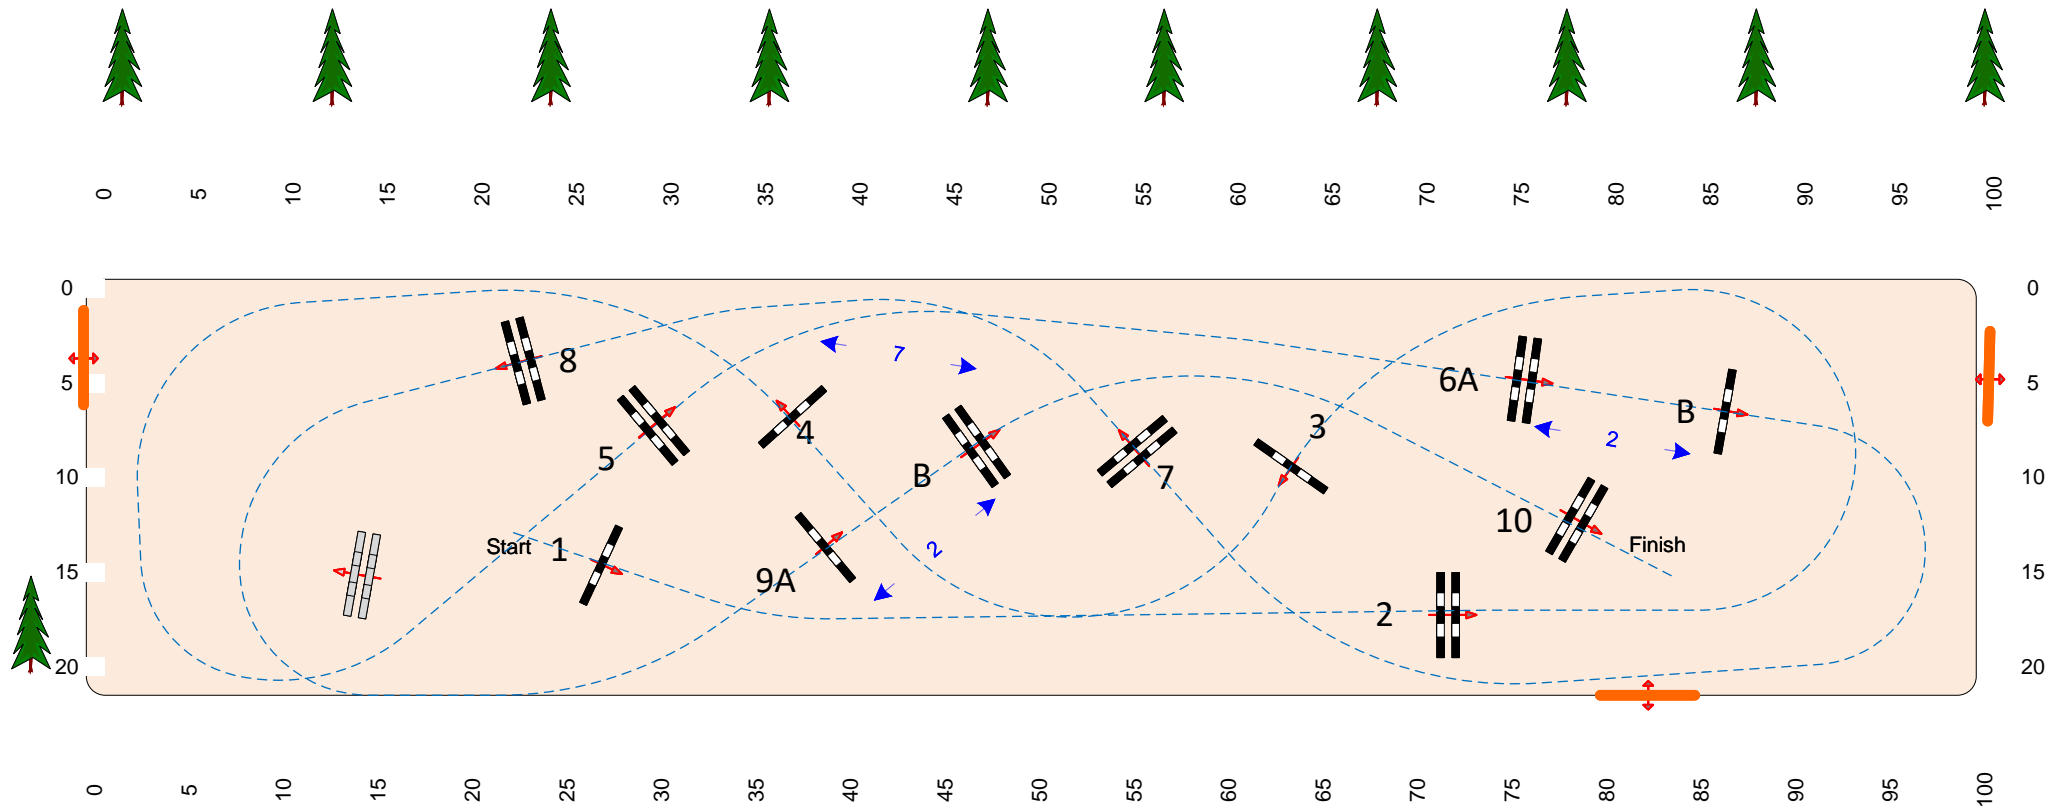

Volledig parcours

100 x 22 baan

*In klasse tot 100 cm vervalt 9B

Eventuele barrage: 1-2-3-6AB-7-8